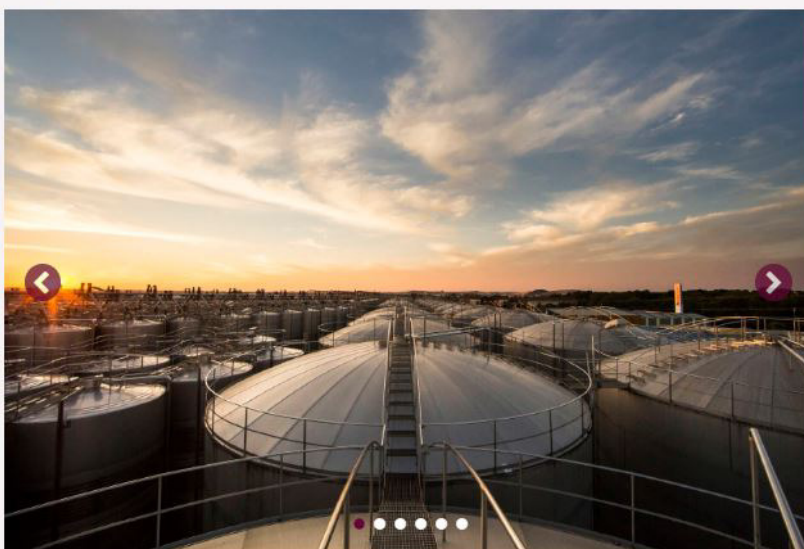

Cave de Valdepeñas

A.O.C. Valdepeñas / Autres / Vino de la Tierra de Castilla / Vins monocépage

La cave

La cave **Félix Solís SL** a été fondée en 1975, près de l'autoroute qui relie **Madrid à Cadix**. Il s'agit de l'une des plus grandes caves familiales au monde ; elle dispose d'installations de production et d'entreposage dernière génération. Elle abrite également les principaux bureaux administratifs et logistiques du groupe Félix Solís Avantis.

Dans cette cave sont élaborés des vins d'appellation d'origine A.O.C. Valdepeñas, des Vinos de Tierra de Castilla (Vins de pays de Castille), des vins de table, des mouts et des sangrias.

Nos **experts œnologues** combinent des **méthodes traditionnelles** de culture de la vigne à une vinification moderne apportée. La famille Solís est propriétaire de 400 hectares de vignobles et collabore avec 5 000 vignobles de la région.

De la vigne à la bouteille, cette cave dispose du meilleur équipement pour assurer les contrôles de qualité à toutes les étapes.

La récolte a lieu entre la deuxième quinzaine d'août et le début du mois d'octobre. La **rigoureuse sélection du raisin**, avant même qu'il ne soit récolté, est la clé pour obtenir des vins de qualité. Le reste est entre les mains de nos œnologues, qui **contrôlent rigoureusement** toutes les processus d'élaboration.

Dans le centre de **Valdepeñas** se trouve une maison, qui fut la première cave de Félix Solís en 1952, et qui accueille à présent le siège social de Félix Solís Avantis.

Info techniques

- Superficie de 120 000 m².
- 14 lignes de mise en bouteille adaptées à différents formats.
- Capacité de mise en bouteille : 150 000 unités par heure.
- Le plus grand entrepôt automatique et de température contrôlée d'Europe avec une capacité de 45 000 palettes.
- Grand hangar accueillant 50 000 fûts en chêne d'Amérique.
- Un laboratoire de contrôle de la qualité.
- Capacité totale de stockage : 200 000 000 litres.